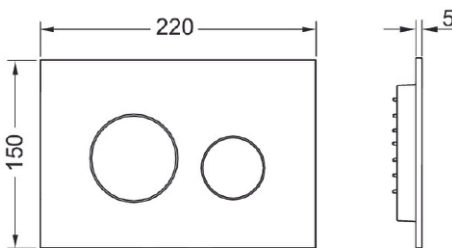

TECEloop betjeningsplate "Barn" plast

Produktbeskrivelse

Betjeningsplate av plast for TECEprofil innebygd montering med TECEprofil Uni 2.0 sisternetank. For topp- eller frontmontering.

Kan monteres helt plant mot en ferdig vegg (ikke Safetybag) med TECEprofil innbyggingsystemer, sammen med TECE distanseramme, NRF 6122466-9.

Kompatibel med innsats for rengjøringstabletter NRF 1391416.

Mål: 220 x 150 x 5 mm (LxBxH)

Mål (mm)

Tekniske data

- Mål: 220 x 150 x 5 mm (LxBxH)

Leveranseomfang

- Monteringsramme
- Frontpanel med spyleknapper
- Easy Fit spylestag og skruepakke